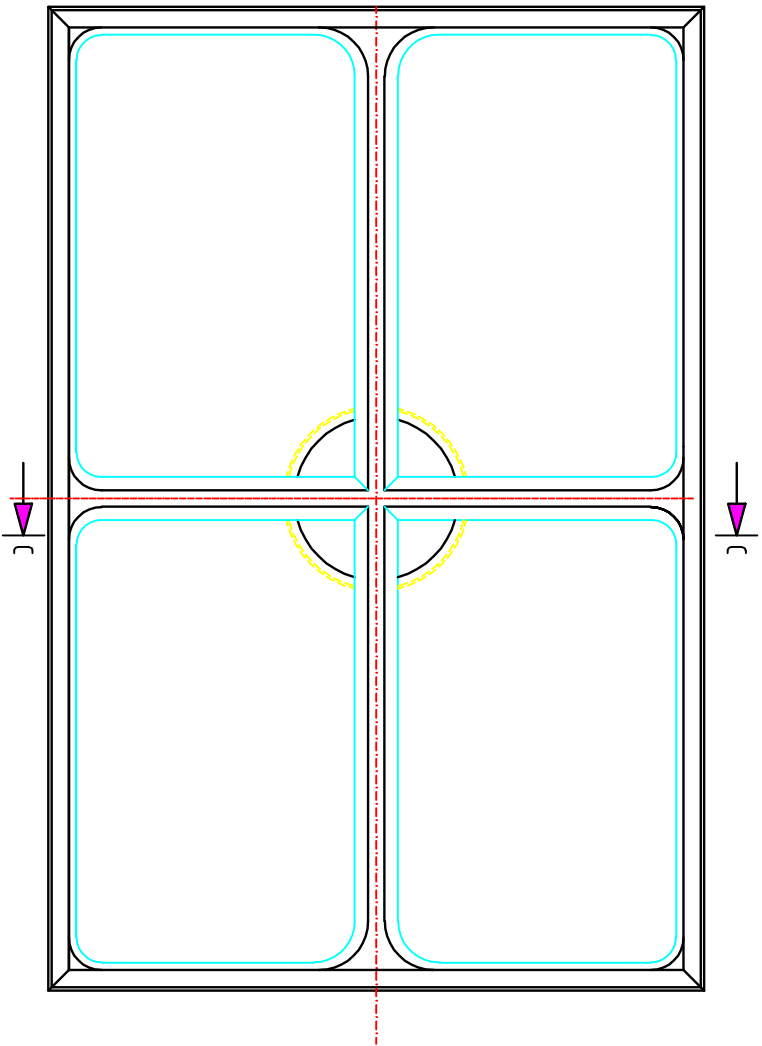

ACO VARIO – vana 60 x40cm z polymerického betonu

Schnitt C-C