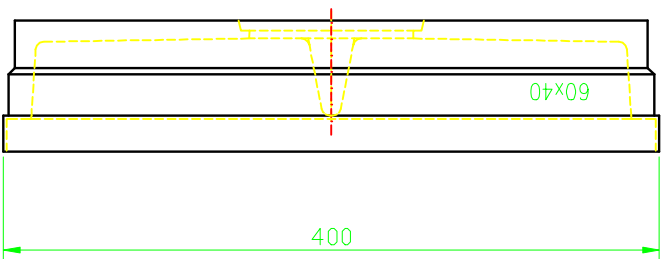

ACO VARIO – vana 60 x40cm z polymerického betonu

Schnitt C-C