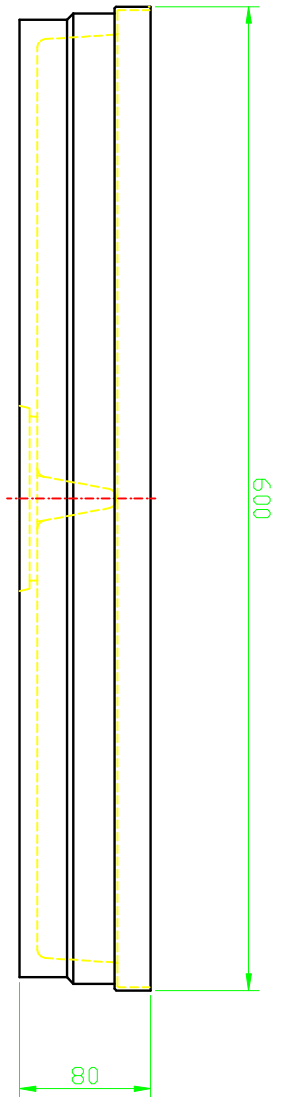

ACO VARIO – vana 60 x40cm z polymerického betonu

Schnitt C-C